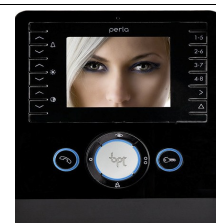

BPT-LVKITPEV04

465,00

Kolor video-interfonski komplet za jednog korisnika, kolor LCD monitor serije "PERLA" u crnoj ili beloj boji, Hand-free komunikacija, pozivna tabla serije "THANGRAM" sa jednim pozivnim tasterom, kolor kamerom, napojna jedinica za sistem, mogućnost jednostavnog instaliranja dodatnih monitora ili slušalica na sistem.

BPT-EVKITPEV01

972,00

Dodatni kolor LCD monitor serije "PERLA" u beloj boji, Hand-free komunikacija

BPT-PEV BI

290,00

Dodatni kolor LCD monitor serije "PERLA" u crnoj boji, Hand-free komunikacija

BPT-PEV NF

290,00

Kolor video-interfonski komplet za jednog korisnika, kolor LCD monitor serije "OPHERA" u beloj boji, Hand-free komunikacija, pozivna tabla serije "LITHOS" sa jednim pozivnim tasterom, kolor kamerom, napojna jedinica za sistem, mogućnost jednostavnog instaliranja dodatnih monitora ili slušalica na sistem.

BPT-LVKITOPH04

540,00

Kolor video-interfonski komplet za jednog korisnika, kolor LCD monitor serije "OPHERA" u beloj boji, Hand-free komunikacija, pozivna tabla serije "THANGRAM" sa jednim pozivnim tasterom, kolor kamerom, napojna jedinica za sistem, mogućnost jednostavnog instaliranja dodatnih monitora ili slušalica na sistem.