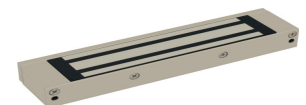

Elektromagnetni blokator vrata, 12 VDC / 24 VDC, potrošnja 12V / 300mA ; 24V / 150mA (±5%) Holding Force : Up to 300 lbs (136 kg)

EBC-300-S 52,00